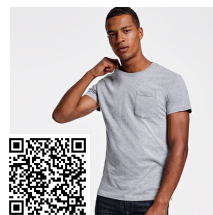

TECKEL CA6523