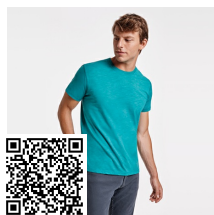

TERRIER CA0396